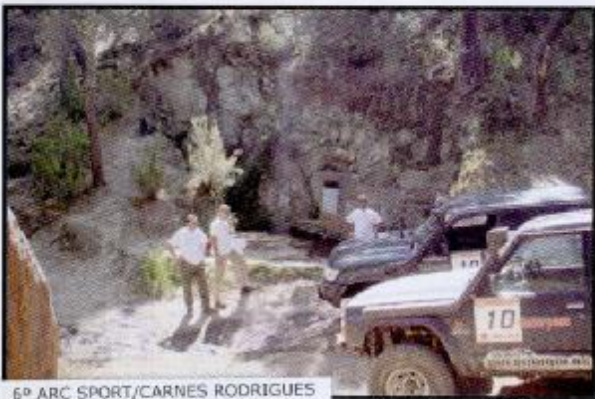

Competição

4º PISO 2000

5º TROOP TT

perto pela Pinhel/Ericeira TT e pela Dape New Energy-Fisgas TT, com mais de 700 pontos. Seguiram-se, de muito perto, a Troop TT, a Piso 2000, a TTerraaventura e a Finalitá / Off Dance Club, todas elas com mais de 600 pontos cada. Antes do recolher, a noite foi animada por um espectáculo musical com a Banda Luxúria

e Dança do Ventre.

Depois do enorme equilíbrio verificado na primeira etapa, em que os vencedores garantiram a vitória pela margem mínima e em que os três primeiros surgiam separados por apenas 50 pontos, era de esperar uma segunda etapa plena de emoção... e assim foi. Desta vez havia

para descobrir 36 waypoints e ainda um controlo obrigatório de foto, com a chuva a acompanhar a partida das equipas. O palco das operações esticava-se até ao limite do concelho de Grândola, com as equipas a visitarem a bonita freguesia de Santa Margarida da Serra, ladeando as margens do rio Sado, procurando fintar os